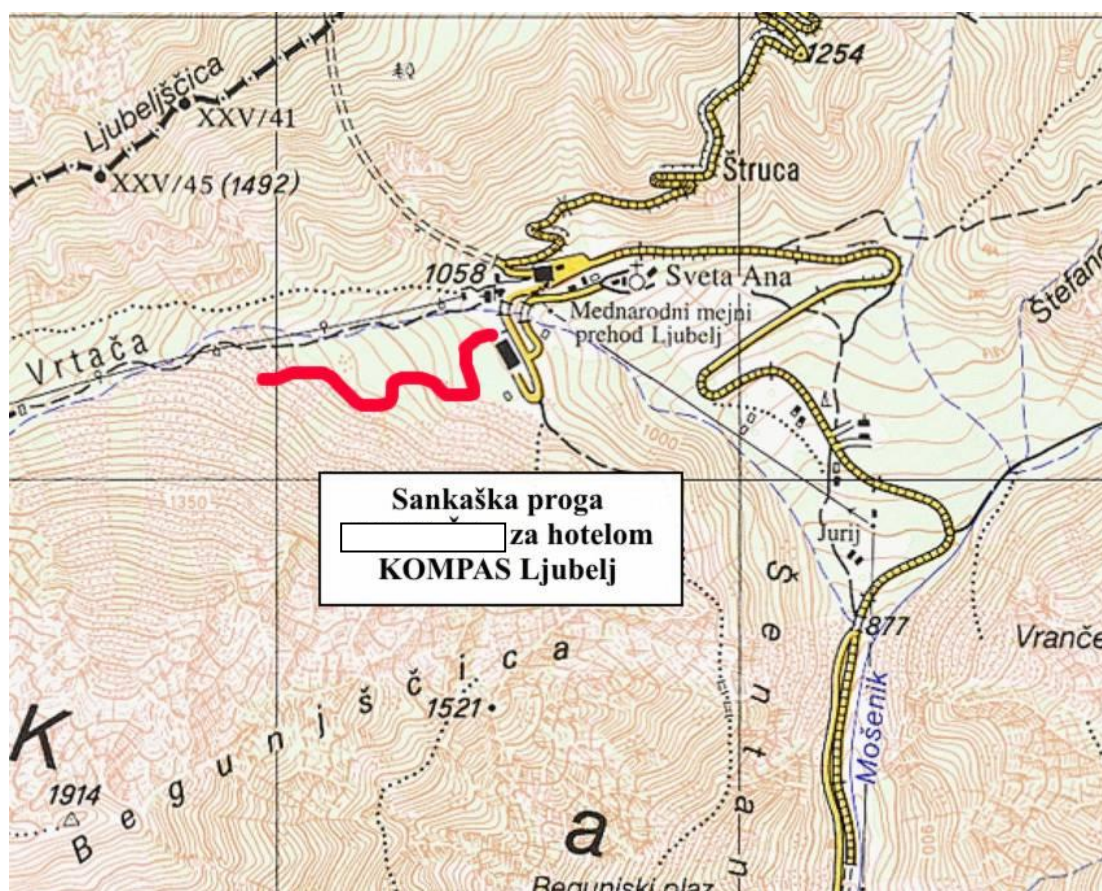

Razglasitev rezultatov bo po končanem tekmovanju v ciljnem prostoru.

Priprava proge: Proga bo snežena.

Lokacija proge: Proga „Zelenica,, se nahaja za nekdanjim hotelom KOMPAS Ljubelj na mejnem prehodu LJUBELJ (1058m/m).